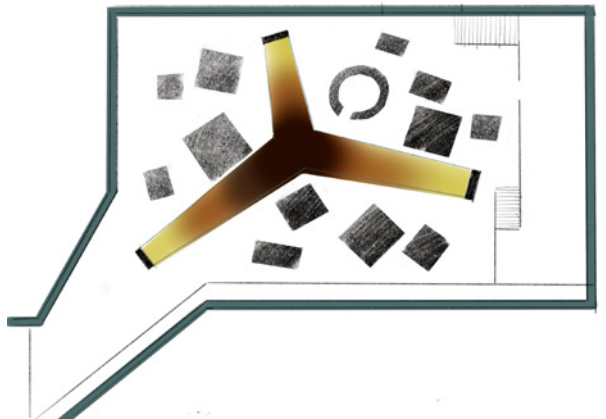

De ruimte is in drieën gedeeld met behulp van tapijt en biedt daarmee ruimte aan de drie thema's die verwijzen naar de hoofdsteden in verschillende periodes. De 3 uitlopers van het tapijt worden beëindigd door een projectiewand met een geanimeerde compilatie van originele opgravingsfoto's uit de collectie. Binnen het eerste thema, Napata, is met behulp van skeletten een verwijzing gemaakt naar de massagraven die zijn gevonden bij begraafplaatsen.

Uitvoering

Bouw	Iris Vormgeving
Vitrines	Glascom
Films	Kinkorn
Belettering	Multicopy
Prints	PPS
Mounting	Museum of Fine Arts, Boston

Het museum is momenteel toegankelijk

De eerste schets is geïnspireerd op de piramides uit de vroege opgravingsfoto's.

De plattegrond van Napata met zijn dwaal-structuur, vormt de inspiratie voor de positionering van meubels zoals te zie is op het vlekkenplan uit het schetsontwerp.