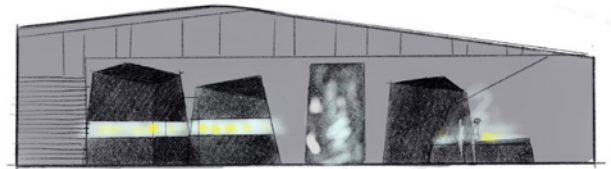

De eerste schets is geïnspireerd op de piramides uit de vroege opgravingsfoto's.